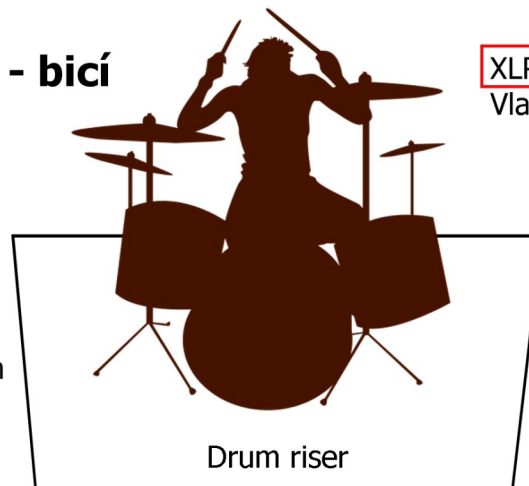

Brünnpfield

Paťa - bicí

- 1x Kick
- 1x Snare
- 2x Tom
- 2x Floor Tom
- 2x OVH
- 1x HH

XLR od zvukaře

Vlastní MIX a sluchátka místo odposlechu

1x 230V

XLR

1x 230V

Giré - elektrika

1x 230V

XLR

Cedník - akustika

MIC - zpěv
DI box - jack

Line 6
bezdrát
1x 230V

Jiří - hlavní zpěv

Vlastní bezdrátový MIC
SennheiserEW 100-945 G-G3